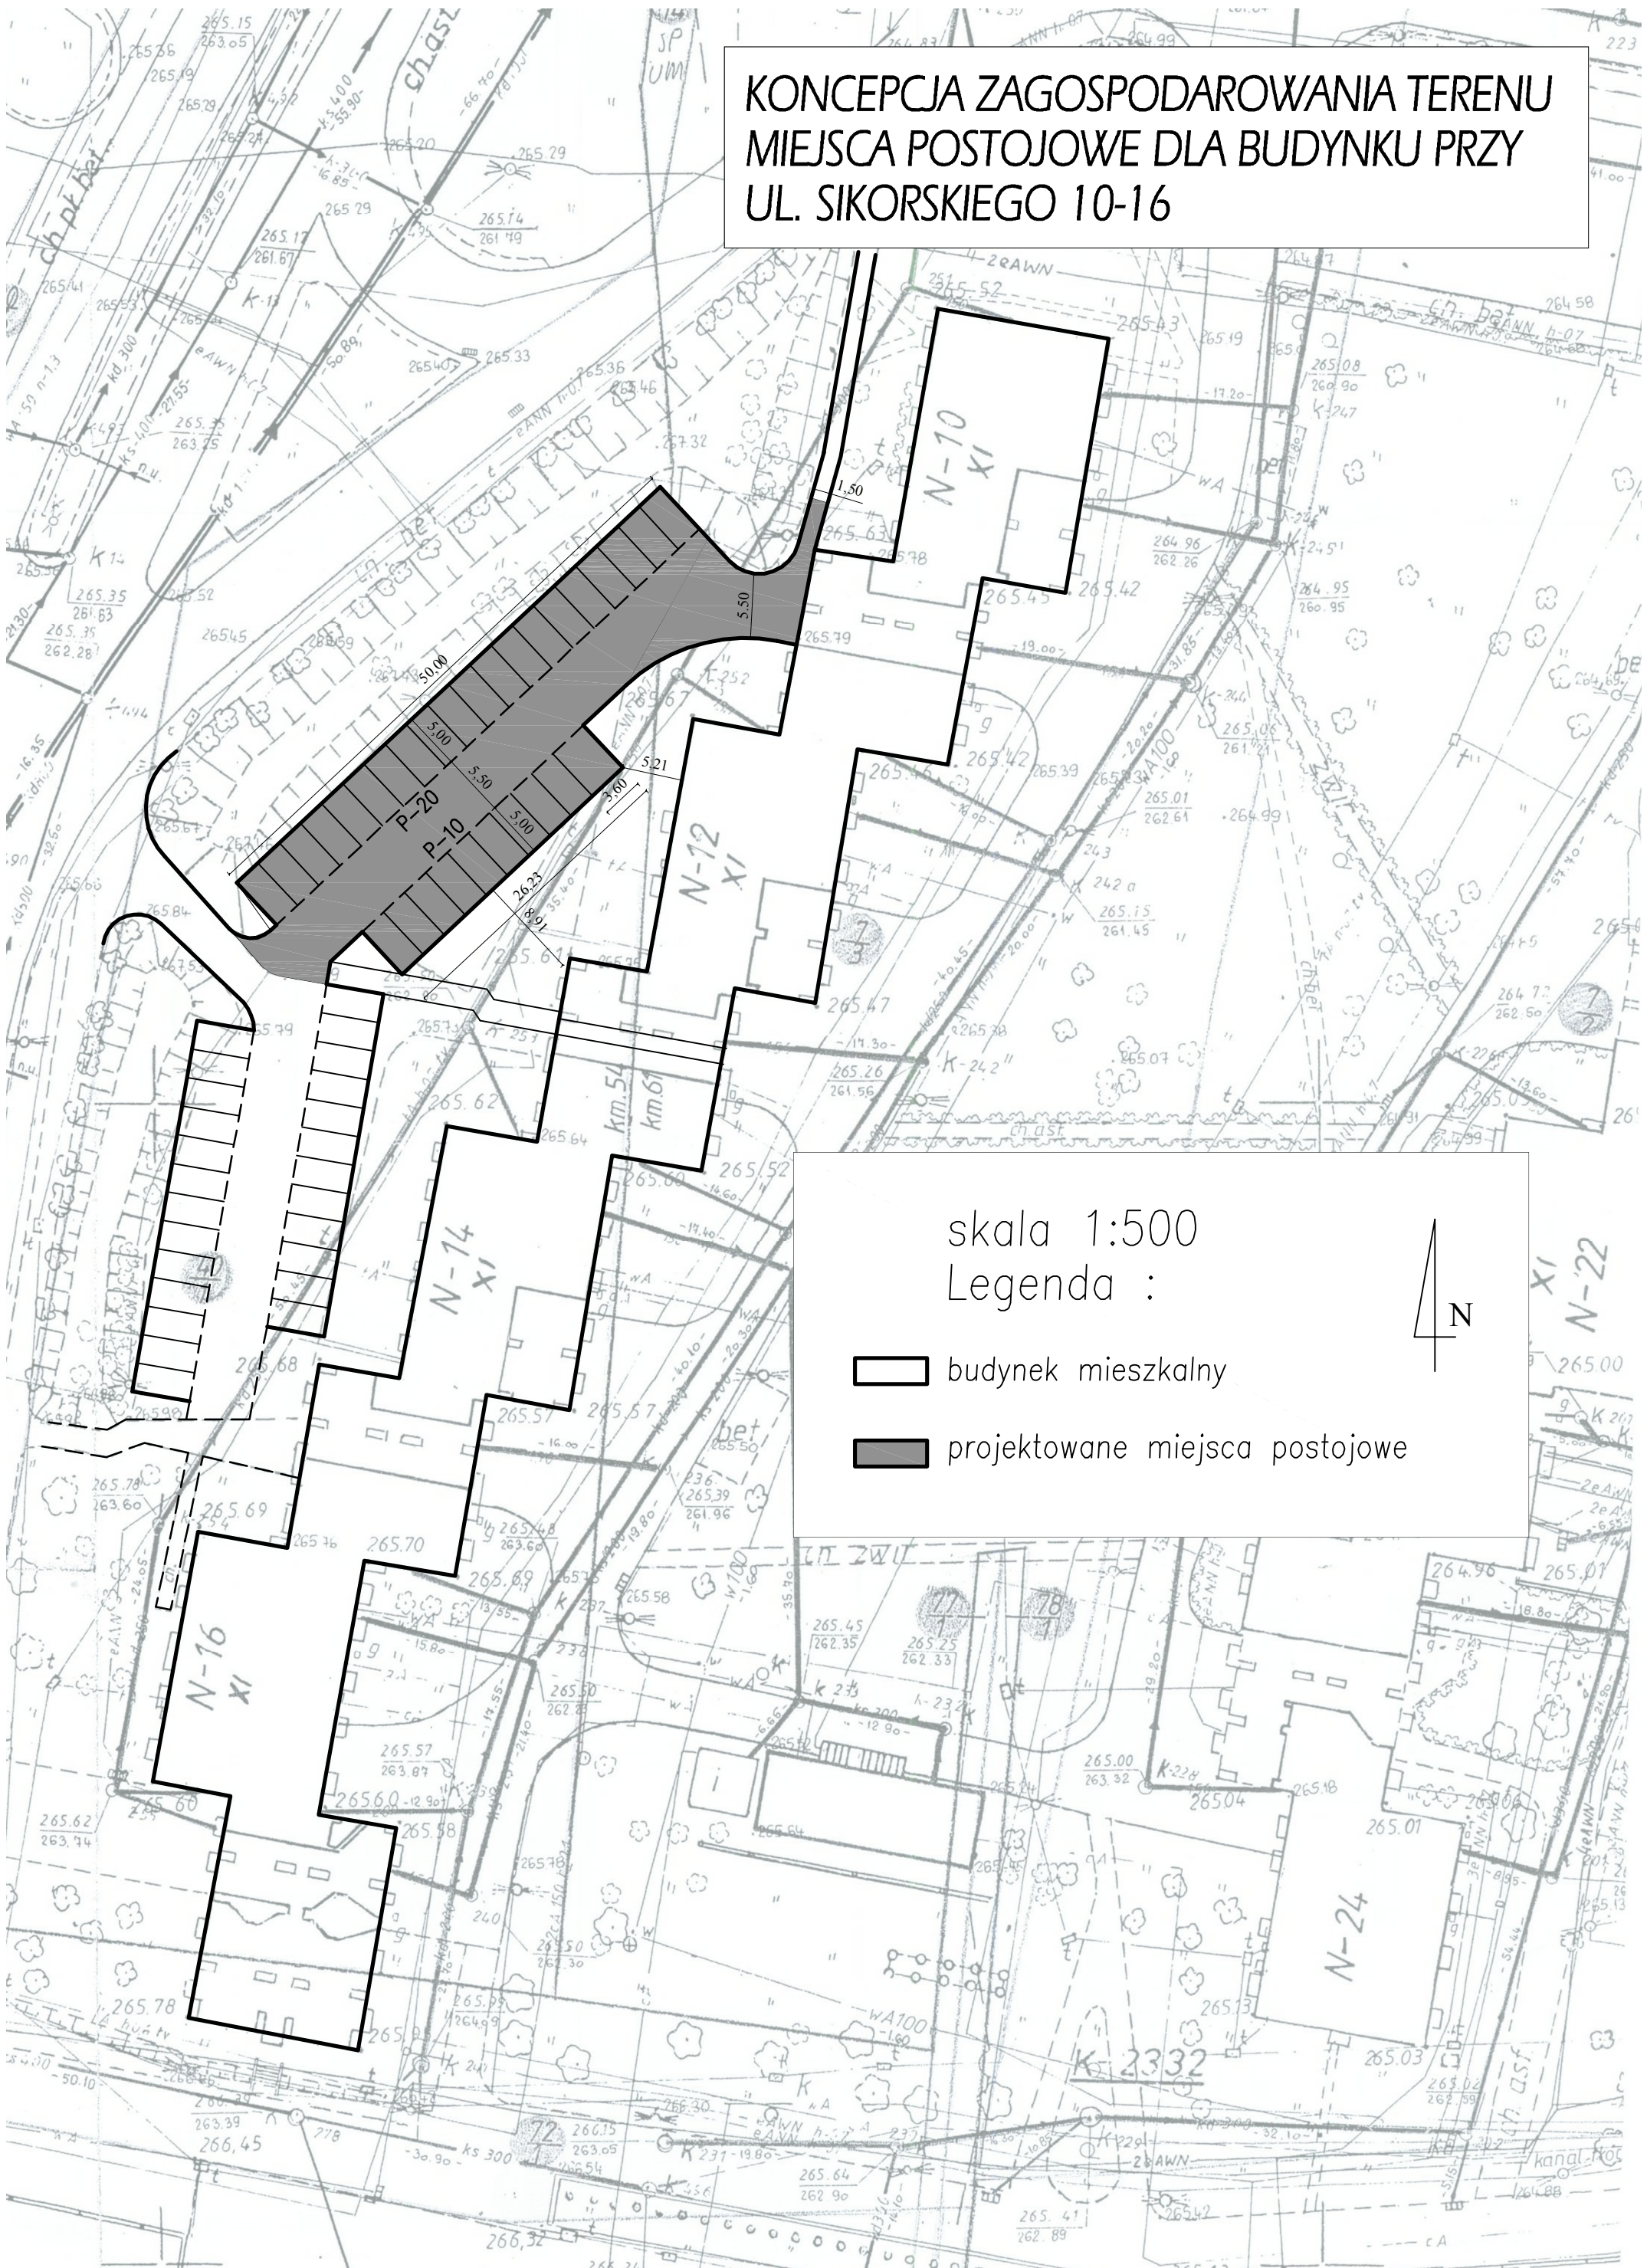

# KONCEPCJA ZAGOSPODAROWANIA TERENU MIEJSCA POSTOJOWE DLA BUDYNKU PRZY UL. SIKORSKIEGO 10-16

skala 1:500

Legenda :

 budynek mieszkalny

 projektowane miejsca postojowe